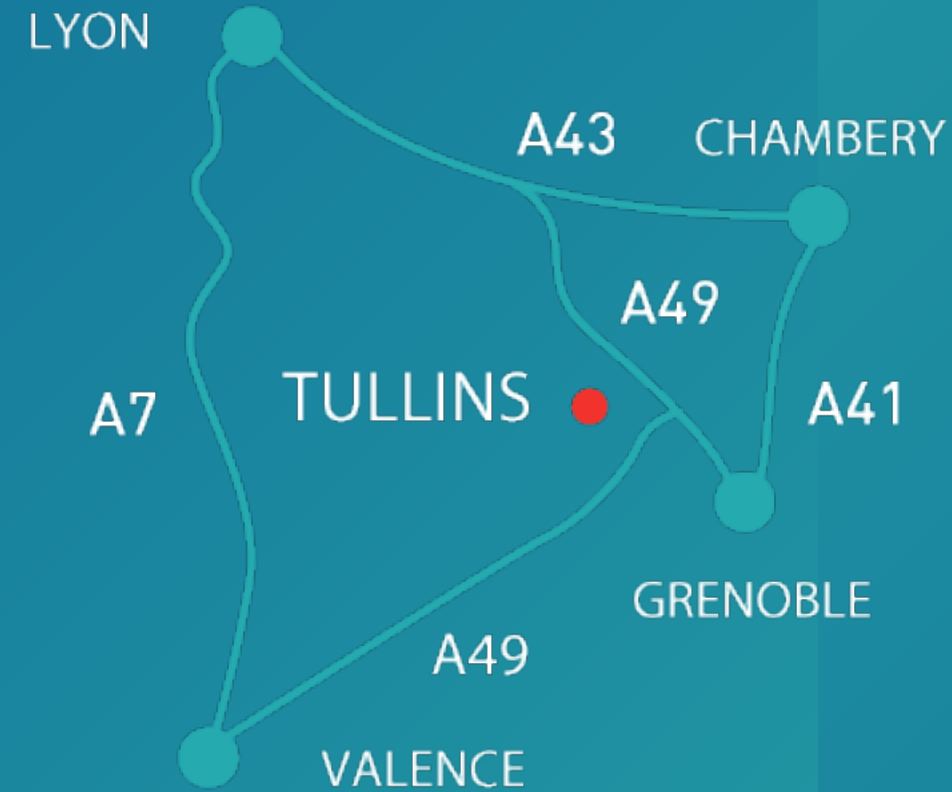

Départs

Voiron pour Tullins (20mn)

Voiron 10h30 (arrivée via Lyon Part Dieu 10h23)
Voiron 11h30 (arrivée via Lyon Part Dieu 11h23)
Voiron 12h30 (arrivée via Lyon Part Dieu 12h23)
Voiron 13h30 (arrivée via Lyon Part Dieu 13h23)
Voiron 14h30 (arrivée via Lyon Part Dieu 14h23)

Départ de Tullins à 14h : arrivée à Moirans 14h15, et Voiron 14h30
Départ de Tullins à 15h : arrivée à Moirans 15h15, et Voiron 15h30
Départ de Tullins à 16h : arrivée à Moirans 16h15, et Voiron 16h30
Départ de Tullins à 17h : arrivée à Moirans 17h15, et Voiron 17h30
Départ de Tullins à 18h : arrivée à Moirans 18h15, et Voiron 18h30