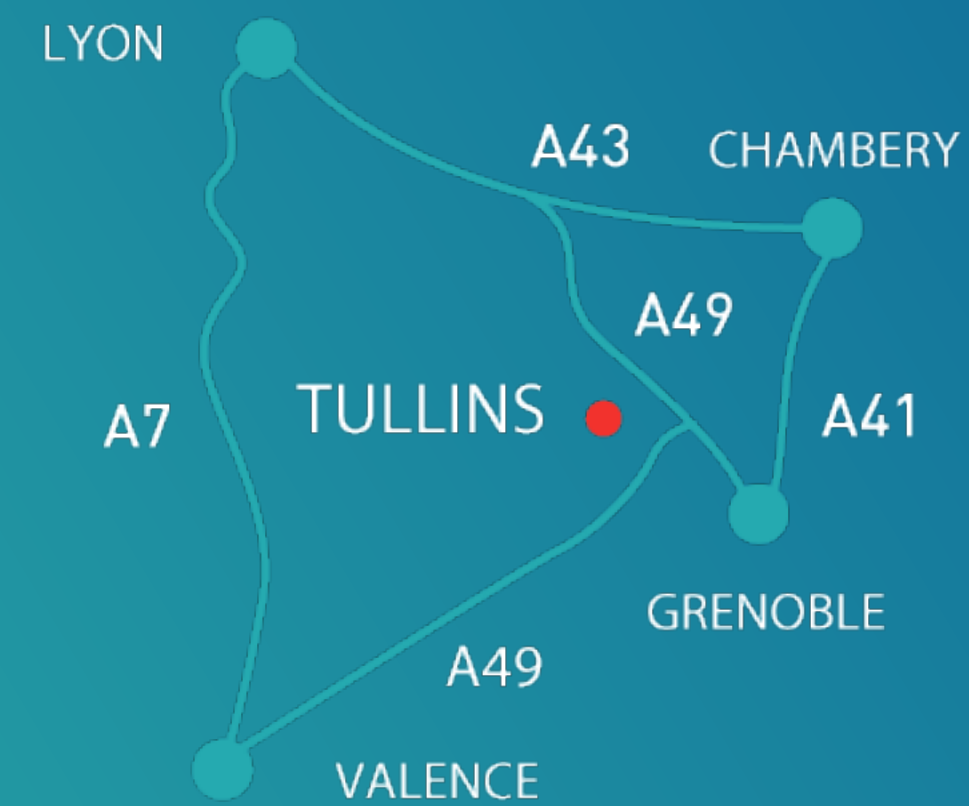

Lieu d'Exception en Rhône Alpes
'Donnez du sens à vos événements'

”

Idéalement situé au cœur du « triangle »
à 50mn de Lyon - Valence - Chambéry
à 15mn de Grenoble – à 4mn de l'A49 sortie Tullins

POURQUOI & POUR QUI ?