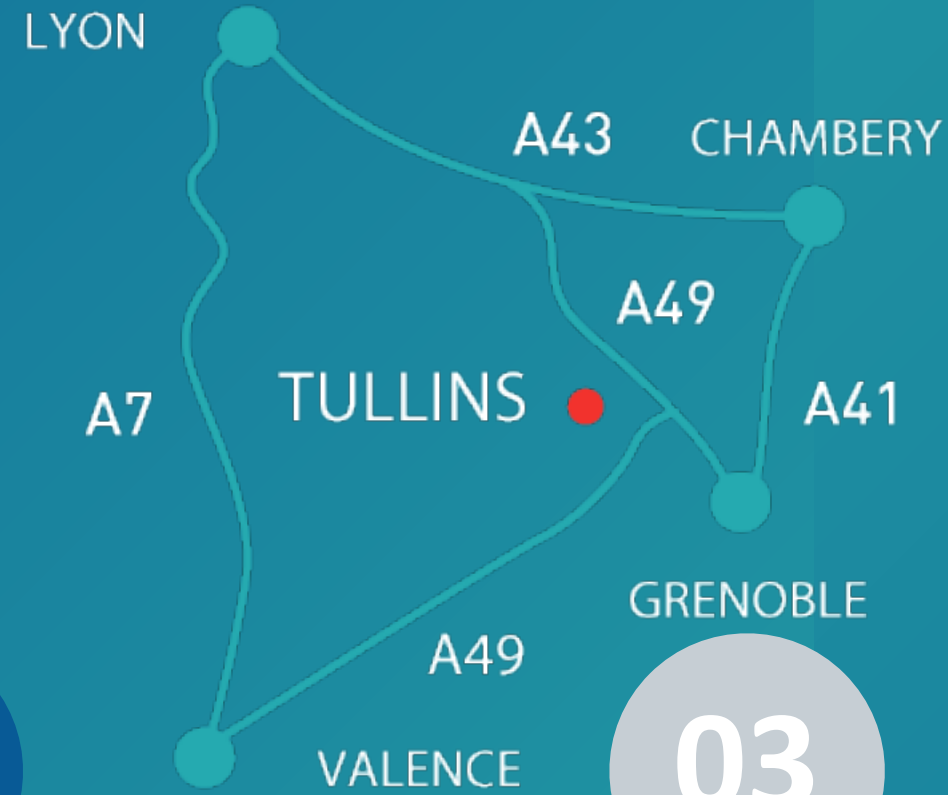

INFOS PRATIQUES

SALON
ÉVÉNEMENTIEL
SÉMINAIRES
DAUPHINÉ
1ère ÉDITION

01

PASS visiteurs

Inscriptions en ligne
obligatoires sur le site internet

02

Horaires

Non stop
Jeudi 4 mai 10h30 - 19h

03

Conférences

Programme et inscriptions:
site internet

04

Se rendre au Salon

Transport par navettes VIP
gratuites
Gares Tullins, Voiron, Moirans

05

Sur place

Café d'accueil

Domaine
**Saint-Jean
de Chepy**
Donnez sens à vos événements